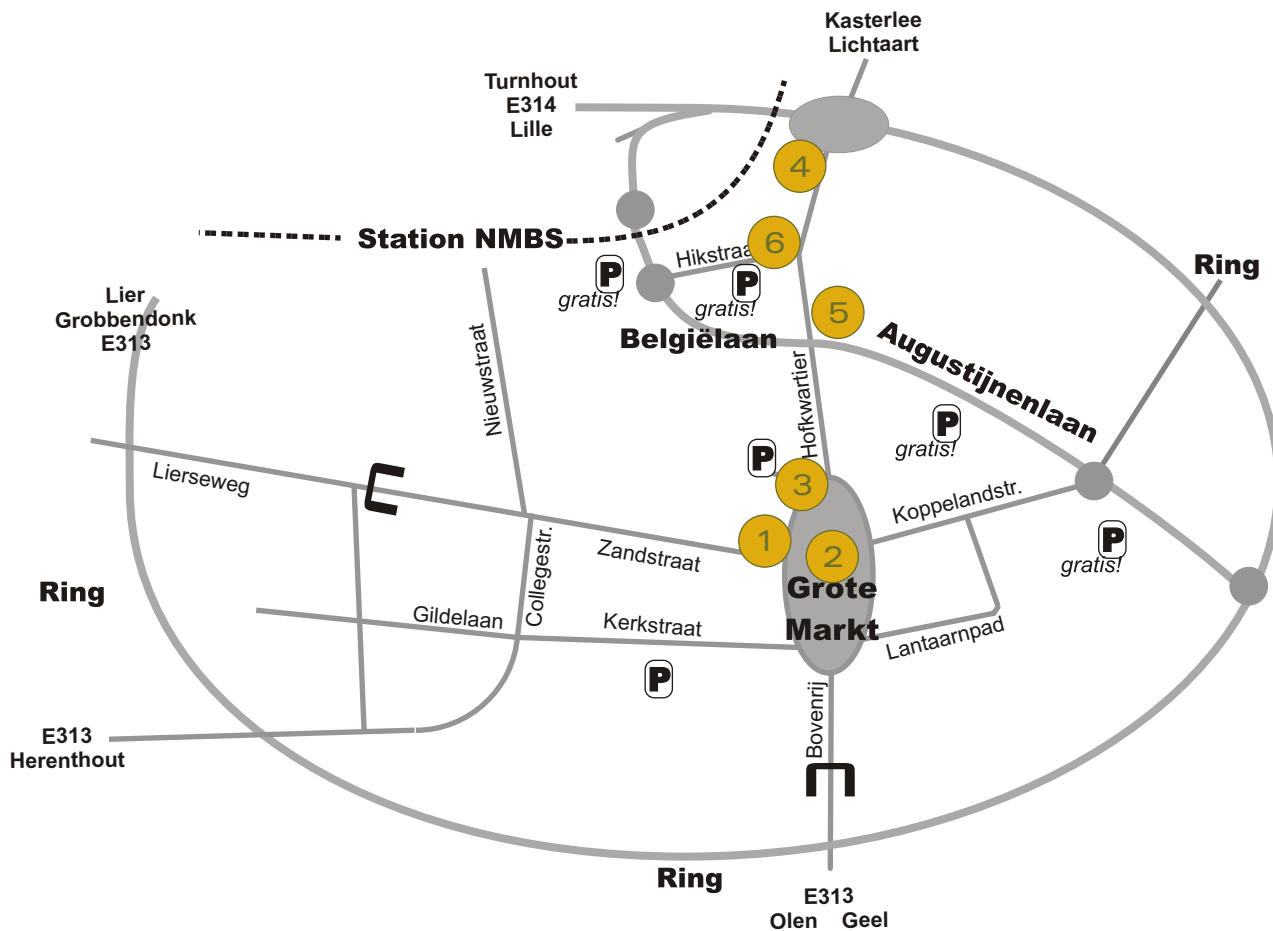

De locaties van cultuurcentrum 't Schaliken

- 1 't Schaliken
- 2 Lakenhal
- 3 Zaal 't Hof
- 4 Kasteel Le Paige
- 5 Fundatiehuis
- 6 Stedelijke Academie voor Woord en Muziek